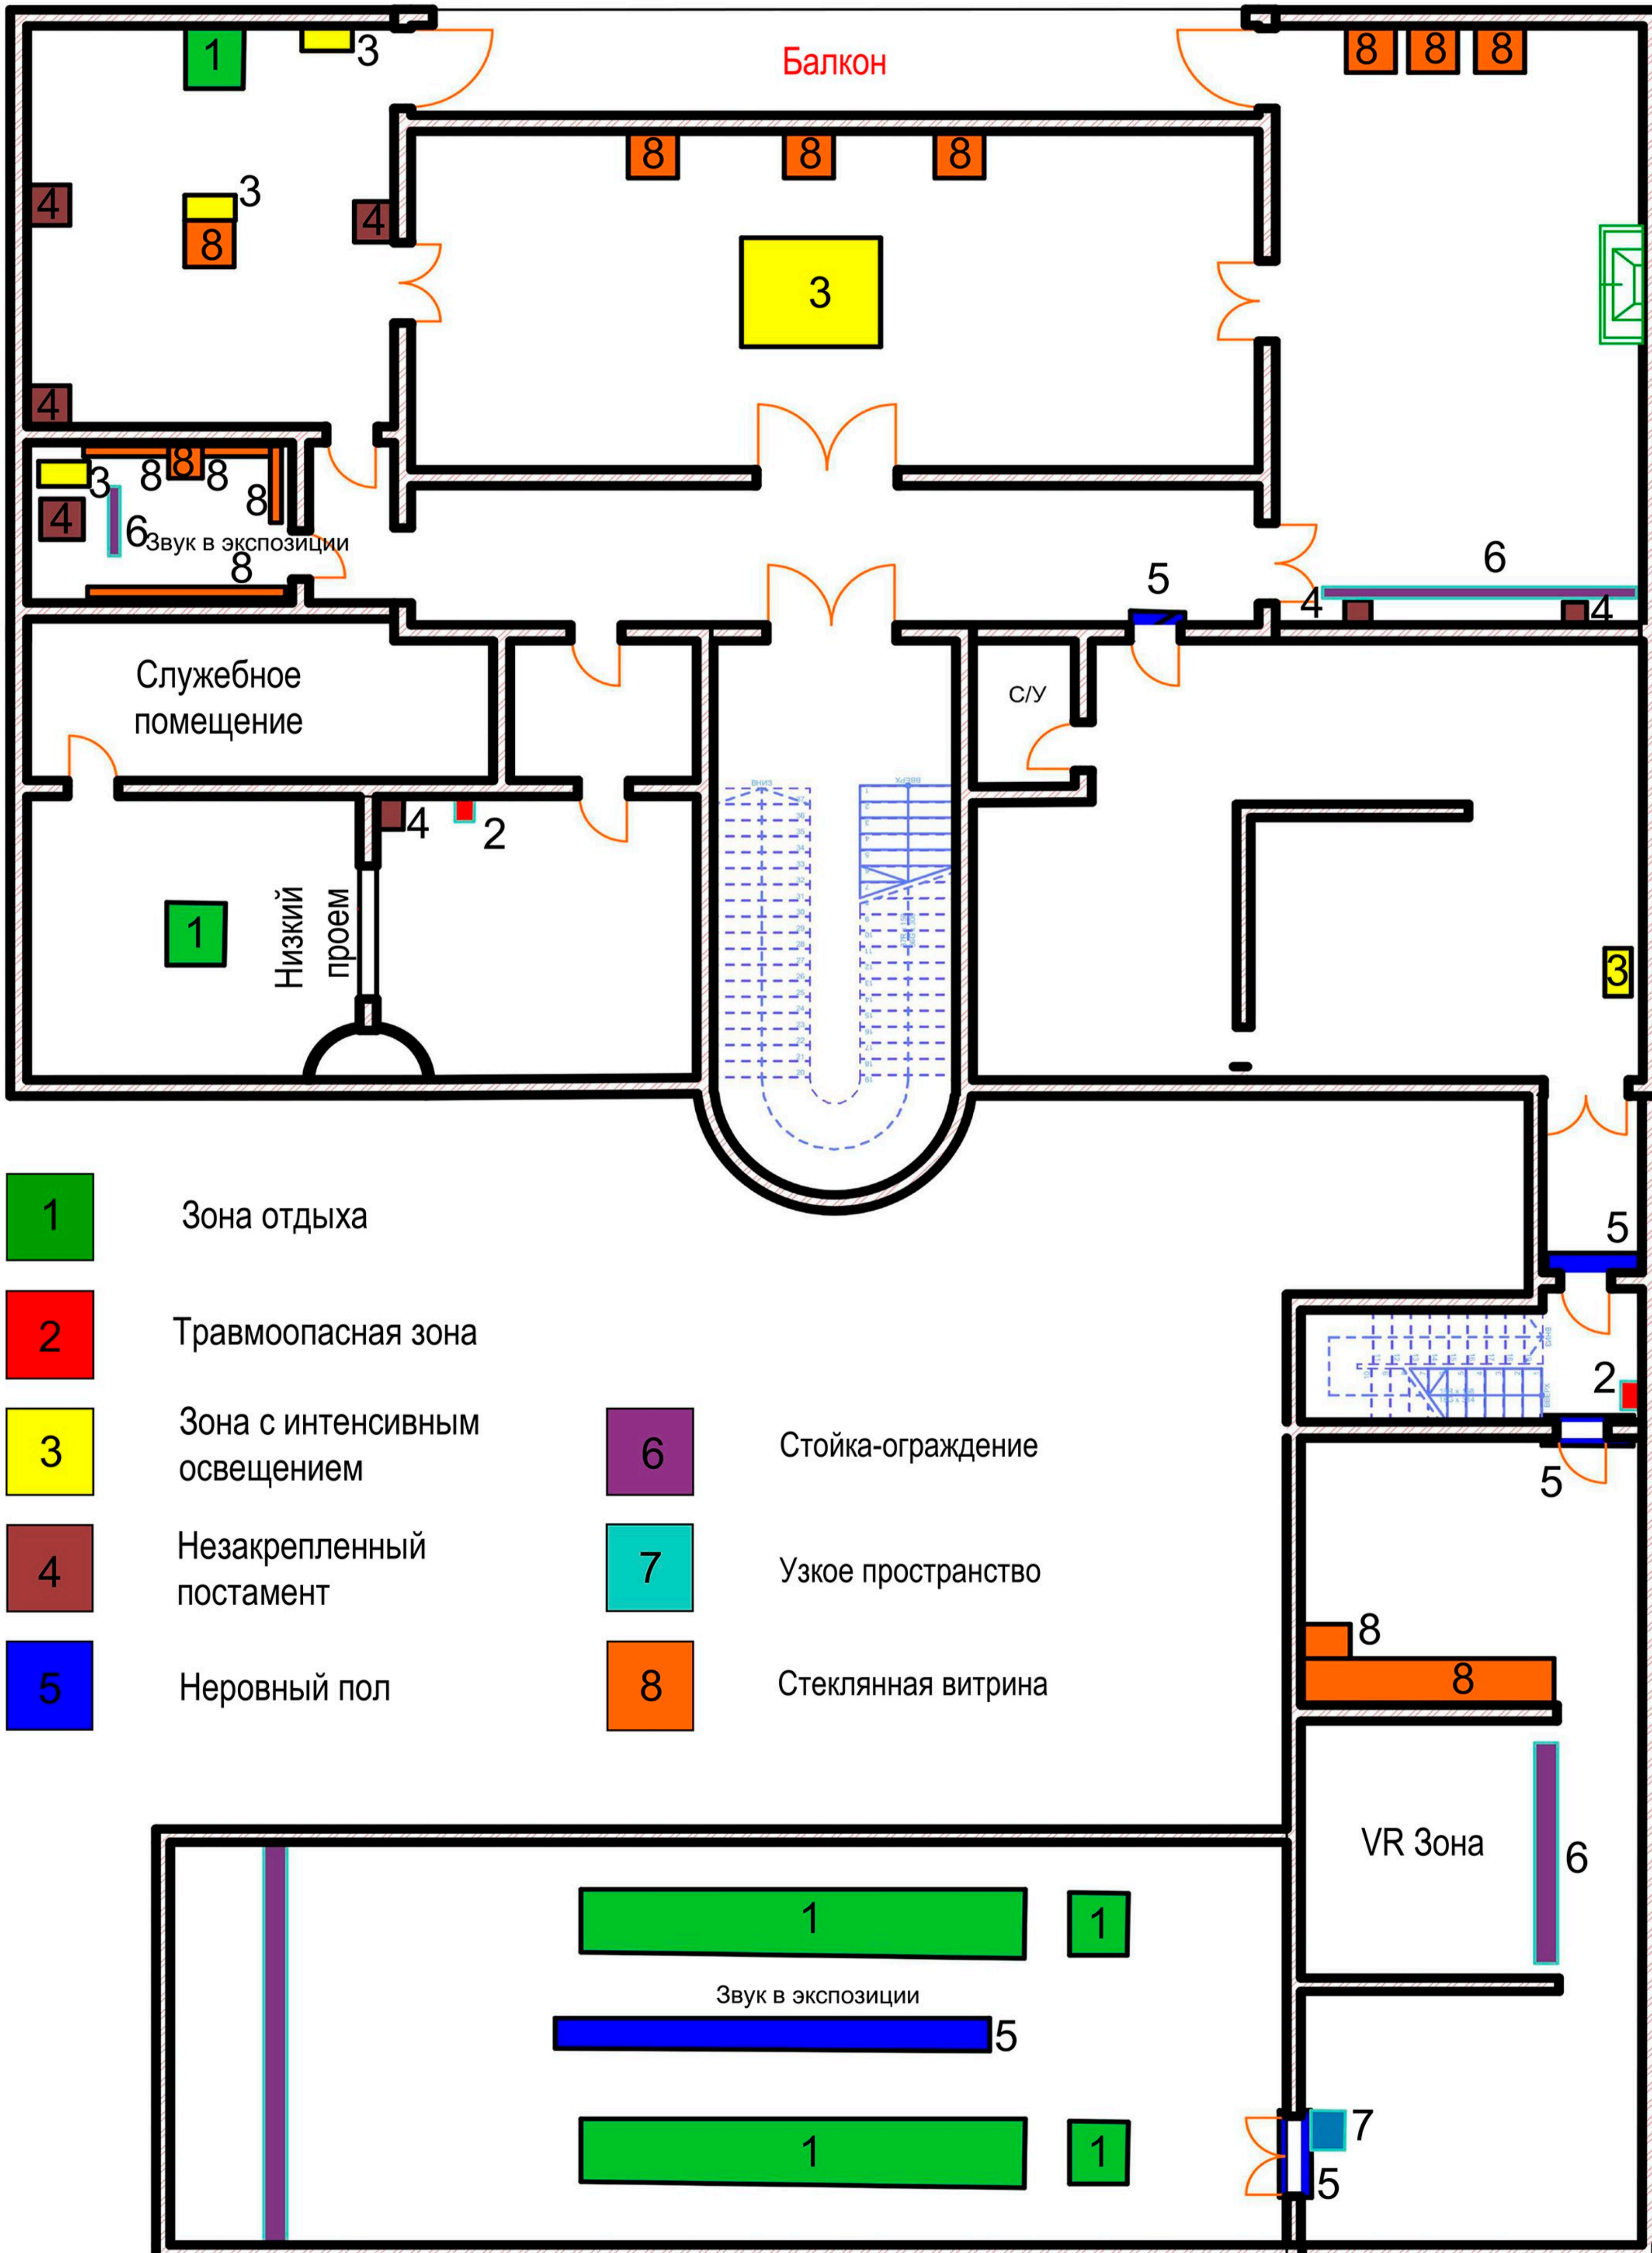

НГХМ | ЗАРУБЕЖНОЕ ИСКУССТВО

Верхне-Волжская набережная, д. 3

Этаж 2

- 1 Зона отдыха
- 2 Травмоопасная зона
- 3 Зона с интенсивным освещением
- 4 Незакрепленный постамент
- 5 Неровный пол
- 6 Стойка-ограждение
- 7 Узкое пространство
- 8 Стеклянная витрина